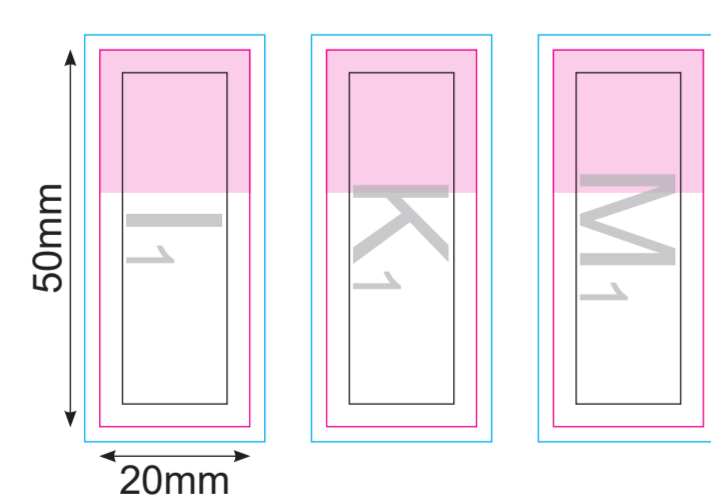

Calendrier Premium Kraft

Notes repositionnables

Feuilles de Calendrier

Marque-pages

Cette page sert de guide de placement
 Veuillez utiliser les pages suivantes pour vos créations
 Merci d'exporter chaque page en PDF, CMJN, 300dpi,
 toutes les polices vectorisées.

- Format final
- Fond perdu, merci de faire dépasser vos éléments de fond dans cette zone.
- Zone de sécurité, tous vos textes et éléments graphiques doivent rester dans cette zone.
- Pli des couvertures
- Zone de colle