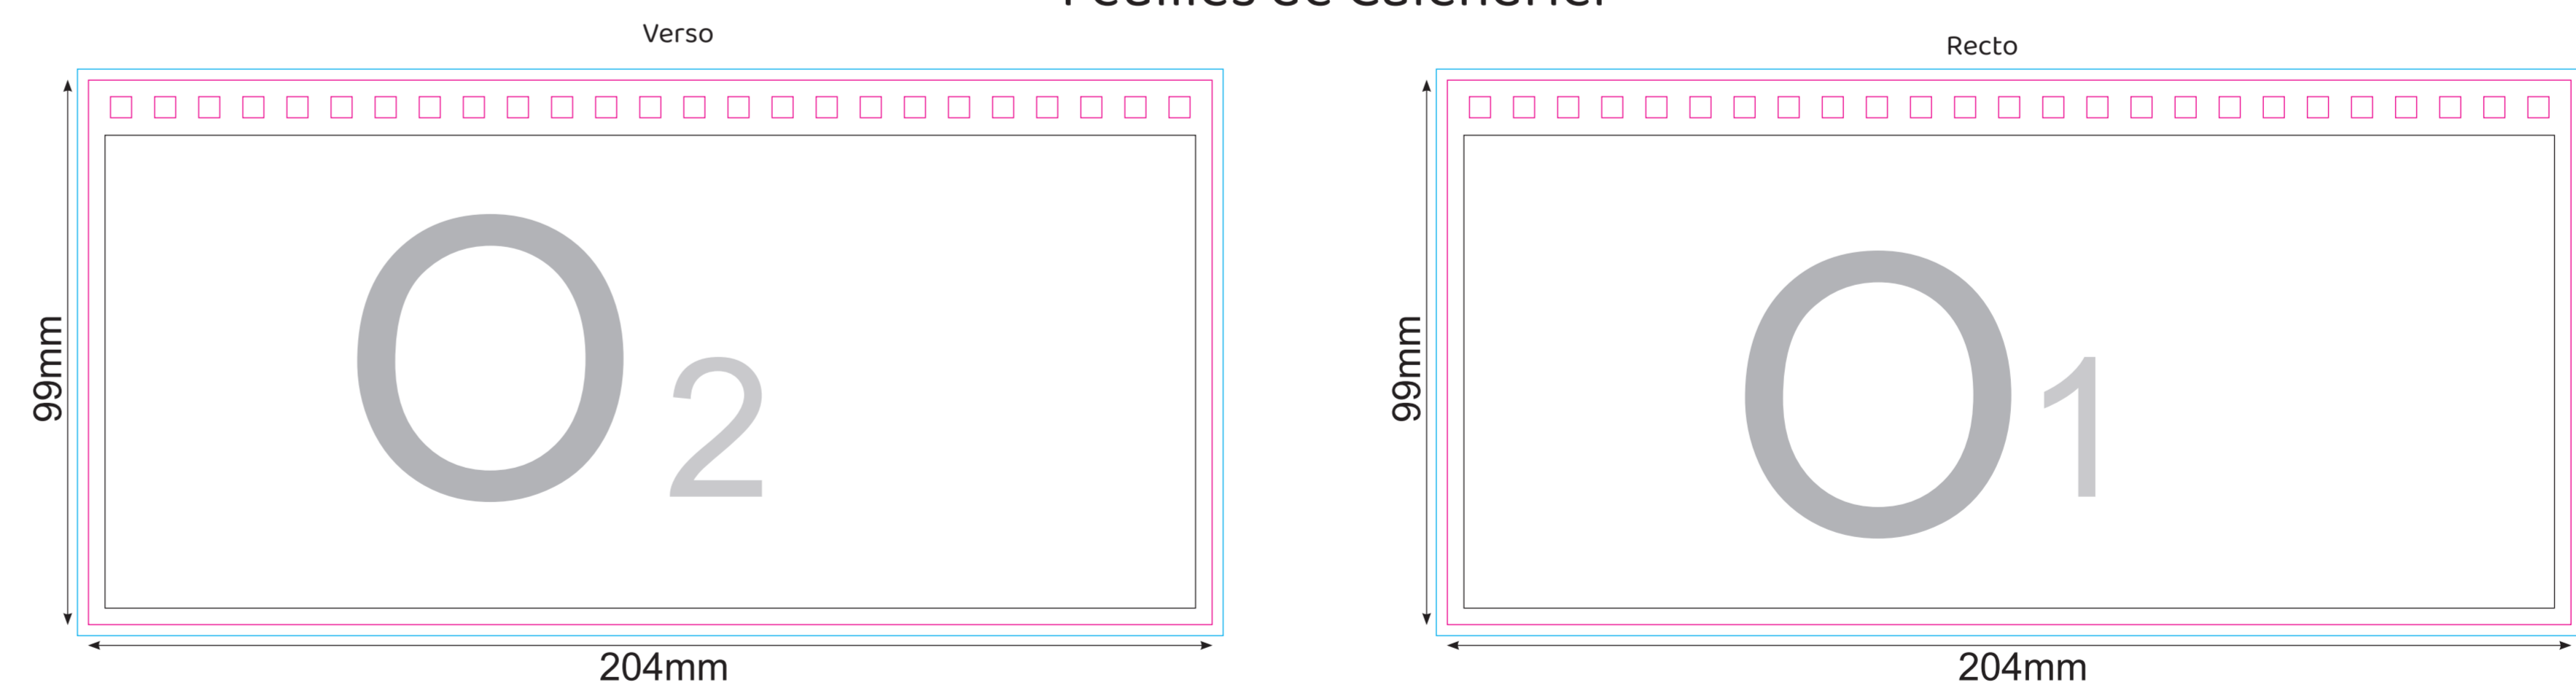

Calendrier Premium Kraft

Notes repositionnables

Feuilles de Calendrier

Marque-pages

Cette page sert de guide de placement
 Veuillez utiliser les pages suivantes pour vos créations
 Merci d'exporter chaque page en PDF, CMJN, 300dpi,
 toutes les polices vectorisées.

- Format final
- Fond perdu, merci de faire dépasser vos éléments de fond dans cette zone.
- Zone de sécurité, tous vos textes et éléments graphiques doivent rester dans cette zone.
- Pli des couvertures
- Zone de colle