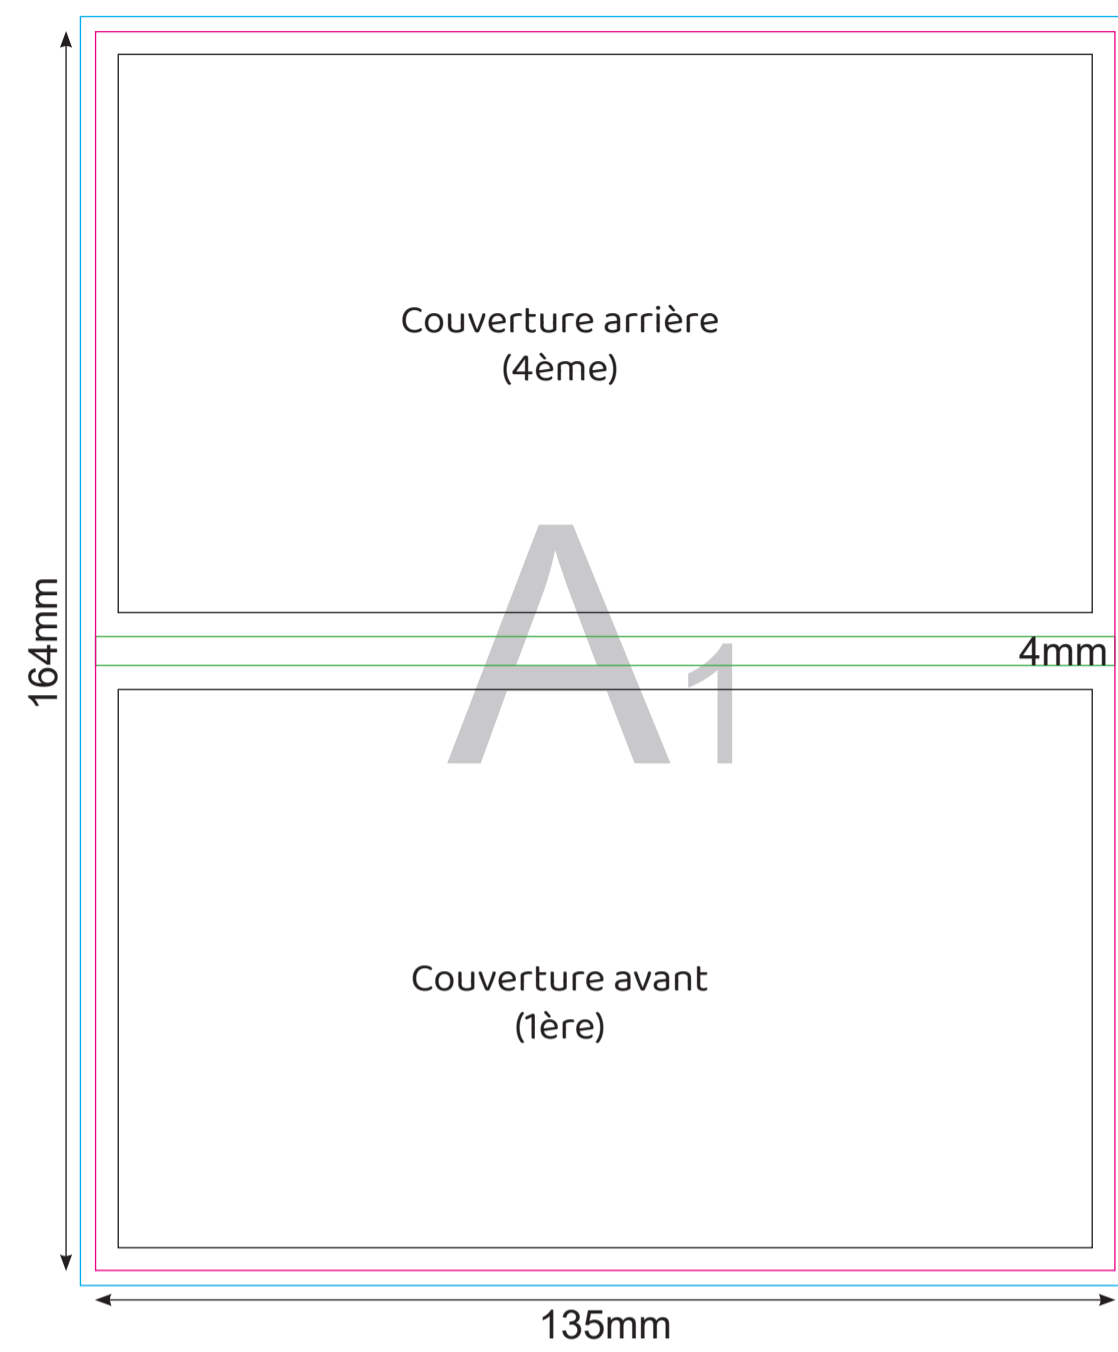

Couverture extérieure

Couverture intérieure

Cette page sert de guide de placement
 Veuillez utiliser les page suivantes pour vos créations
 Merci d'exporter chaque page en PDF, CMJN, 300dpi,
 toutes les polices vectorisées.

- Format final
- Fond perdu, merci de faire dépasser vos éléments de fond dans cette zone.
- Zone de sécurité, tous vos textes et éléments graphiques doivent rester dans cette zone.
- Pli des couvertures
- Zone de colle

A₁

The image shows a square frame with a blue border. Inside this frame is a pink rectangular header at the top. Below the header is a white area containing the text B_1 in a large, gray, sans-serif font.