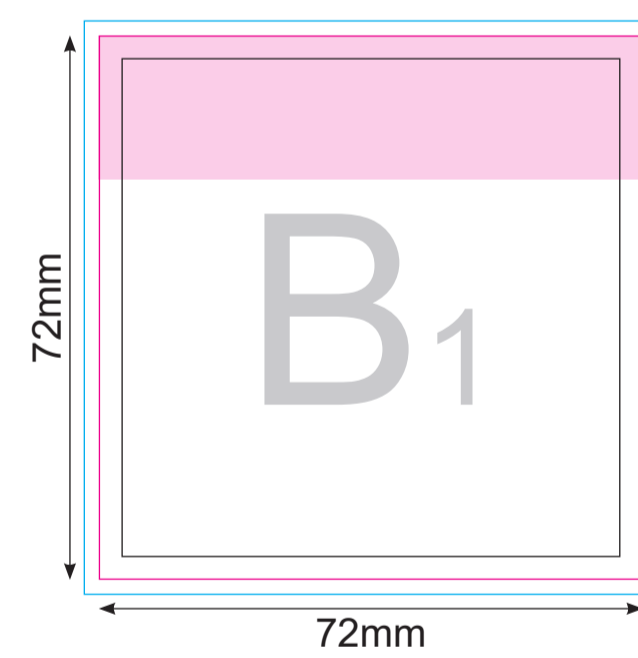

Couverture extérieure

Couverture intérieure

Cette page sert de guide de placement
 Veuillez utiliser les page suivantes pour vos créations
 Merci d'exporter chaque page en PDF, CMJN, 300dpi,
 toutes les polices vectorisées.

A₁

The image shows a square frame with a blue border. Inside this frame is a pink rectangular header at the top. Below the header is a white area containing the text B_1 in a large, gray, sans-serif font.